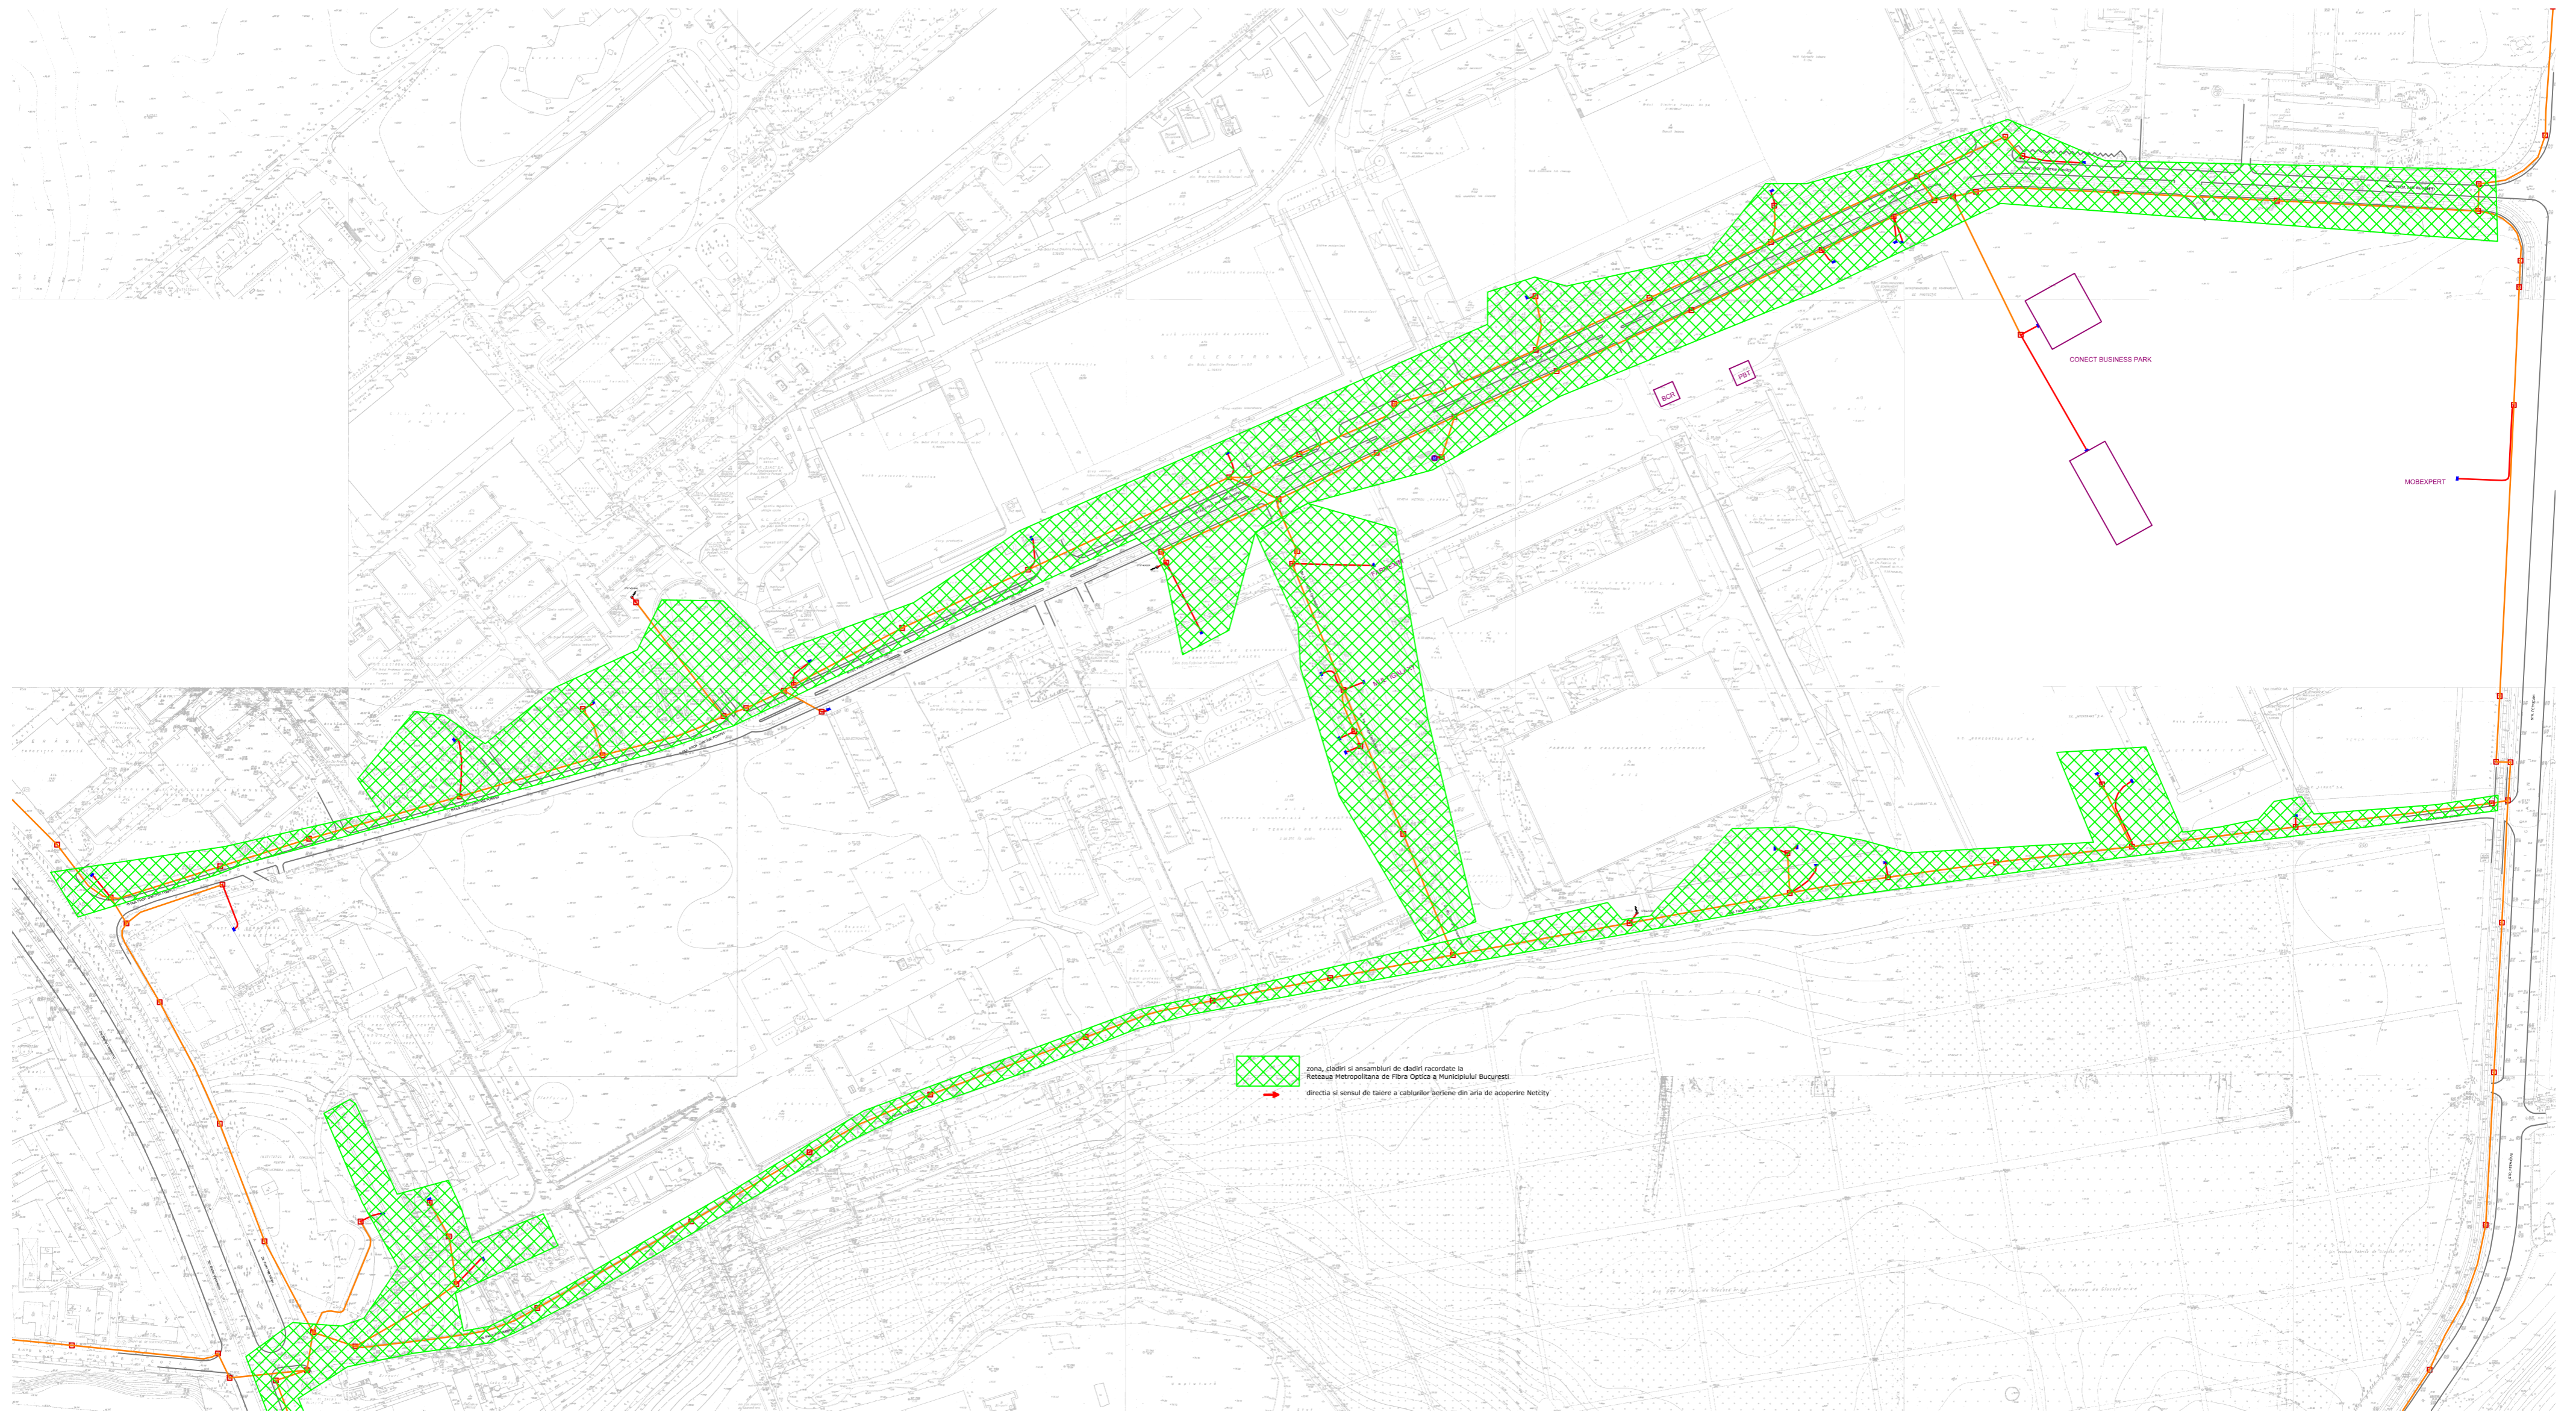

100% - 100% in area di studio di dettaglio in
base ai dati di progetto e ai dati di campo
100% - 100% in area di studio di dettaglio in
base ai dati di progetto e ai dati di campo

zona, cladiri si ansambluri de cladiri racordate la
Rețeaua Metropolitană de Fibra Optică a Municipiului București

direcția și sensul de tăiere a cablurilor aeriene din aria de acoperire Nectcity

zona, cladiri și ansambluri de cladiri racordate la
 Rețeaua Metropolitană de Fibra Optică a Municipiului București
 direcția și sensul de tăiere a cablurilor aeriene din aria de acoperire Netcity