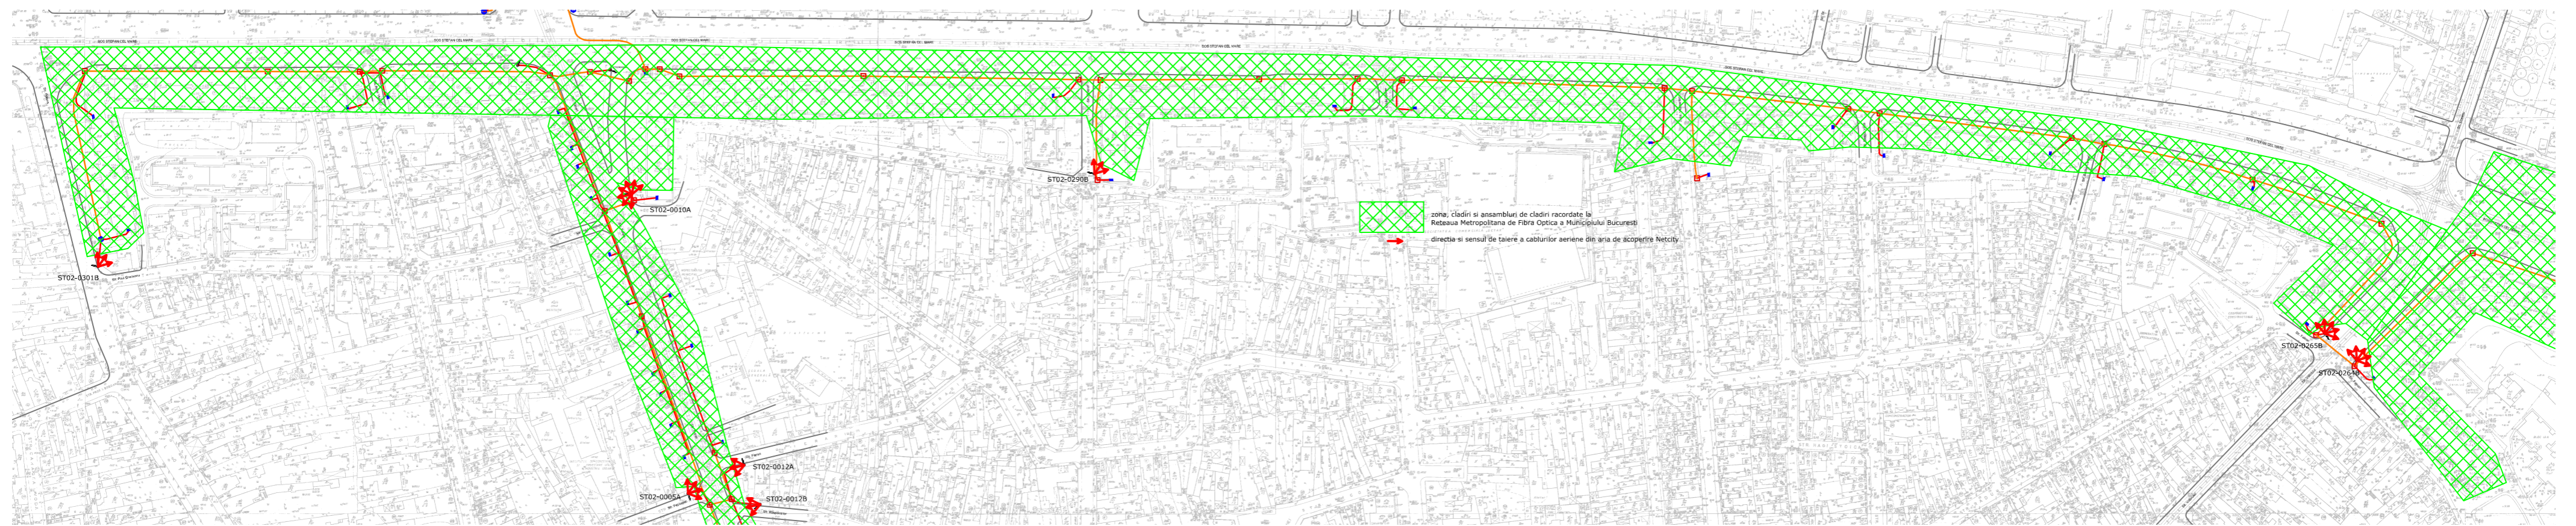

100% - 100% in area di studio di dettaglio in
base ai dati di progetto e ai dati di campo
100% - 100% in area di studio di dettaglio in
base ai dati di progetto e ai dati di campo

zona, cladiri si ansambluri de cladiri racordate la
Rețeaua Metropolitană de Fibra Optică a Municipiului București

direcția și sensul de tăiere a cablurilor aeriene din aria de acoperire Nectcity

zona, cladiri și ansambluri de cladiri racordate la
 Rețeaua Metropolitană de Fibra Optică a Municipiului București
 direcția și sensul de tăiere a cablurilor aeriene din aria de acoperire Netcity