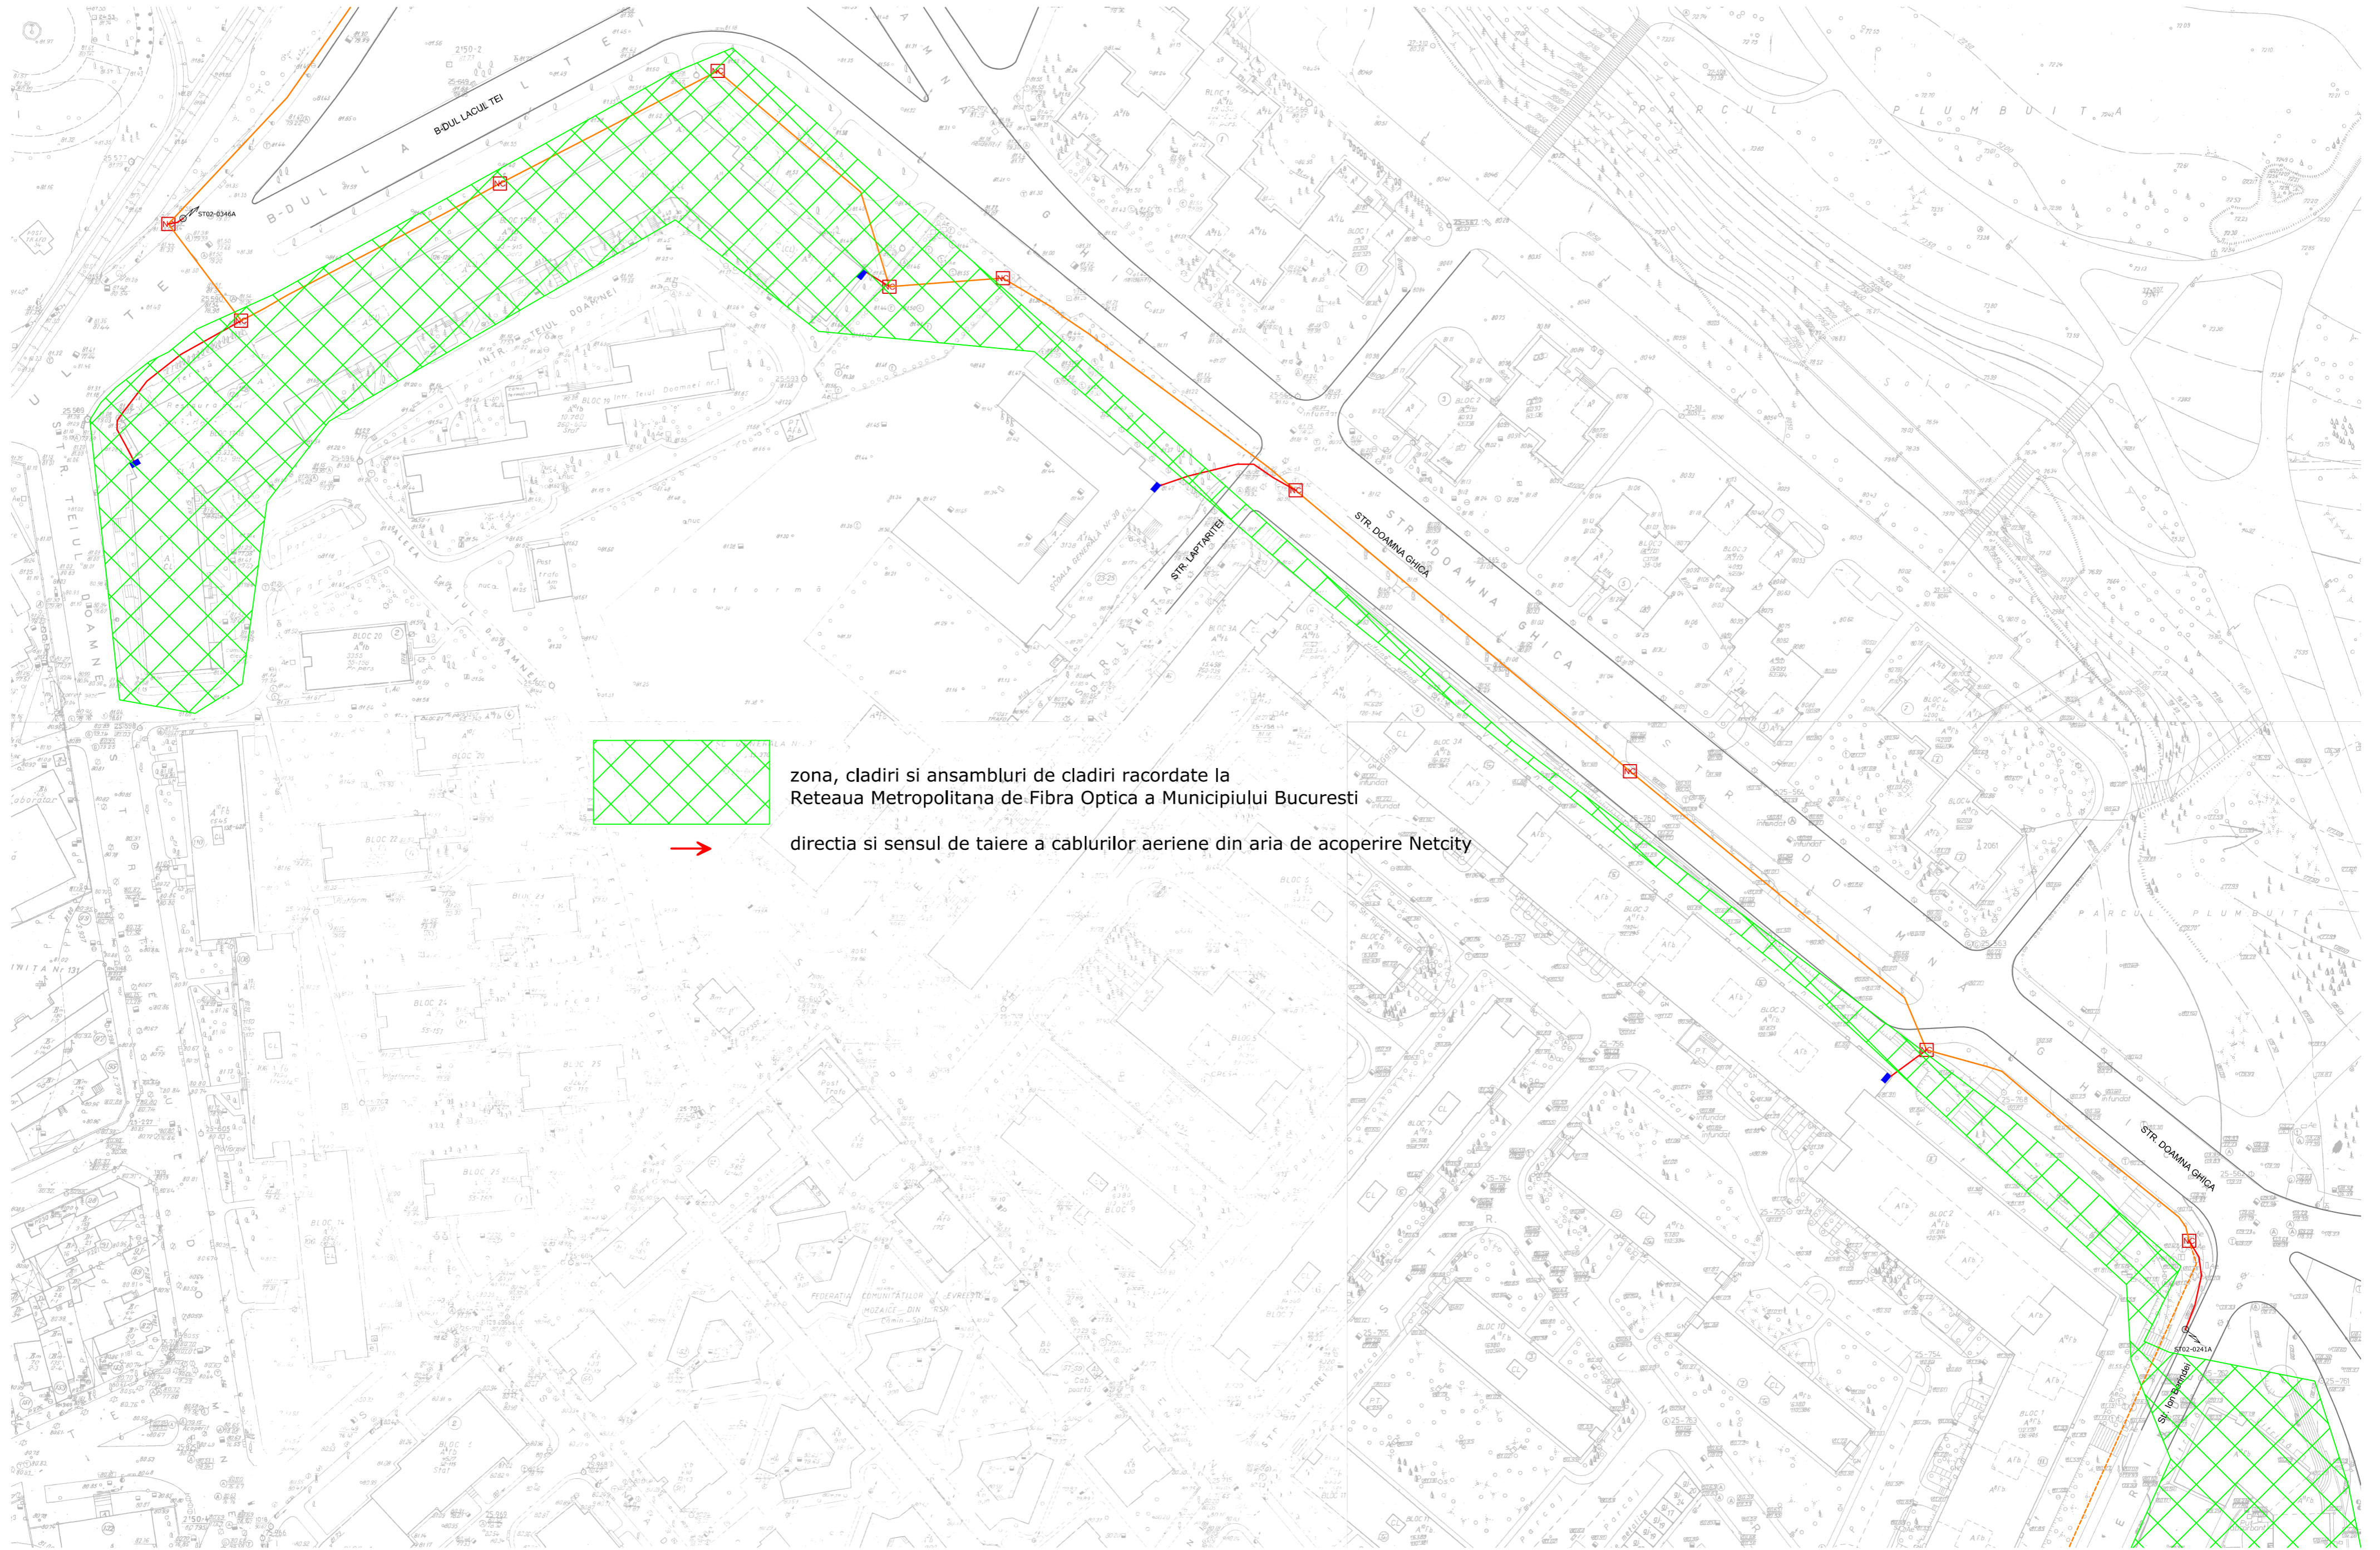

100% - 100% in area di studio di dettaglio in
base ai dati di progetto e ai dati di campo
100% - 100% in area di studio di dettaglio in
base ai dati di progetto e ai dati di campo

zona, cladiri si ansambluri de cladiri racordate la
Rețeaua Metropolitană de Fibra Optică a Municipiului București

direcția și sensul de tăiere a cablurilor aeriene din aria de acoperire Nectcity

zona, cladiri și ansambluri de cladiri racordate la
 Rețeaua Metropolitană de Fibra Optică a Municipiului București
 direcția și sensul de tăiere a cablurilor aeriene din aria de acoperire Netcity